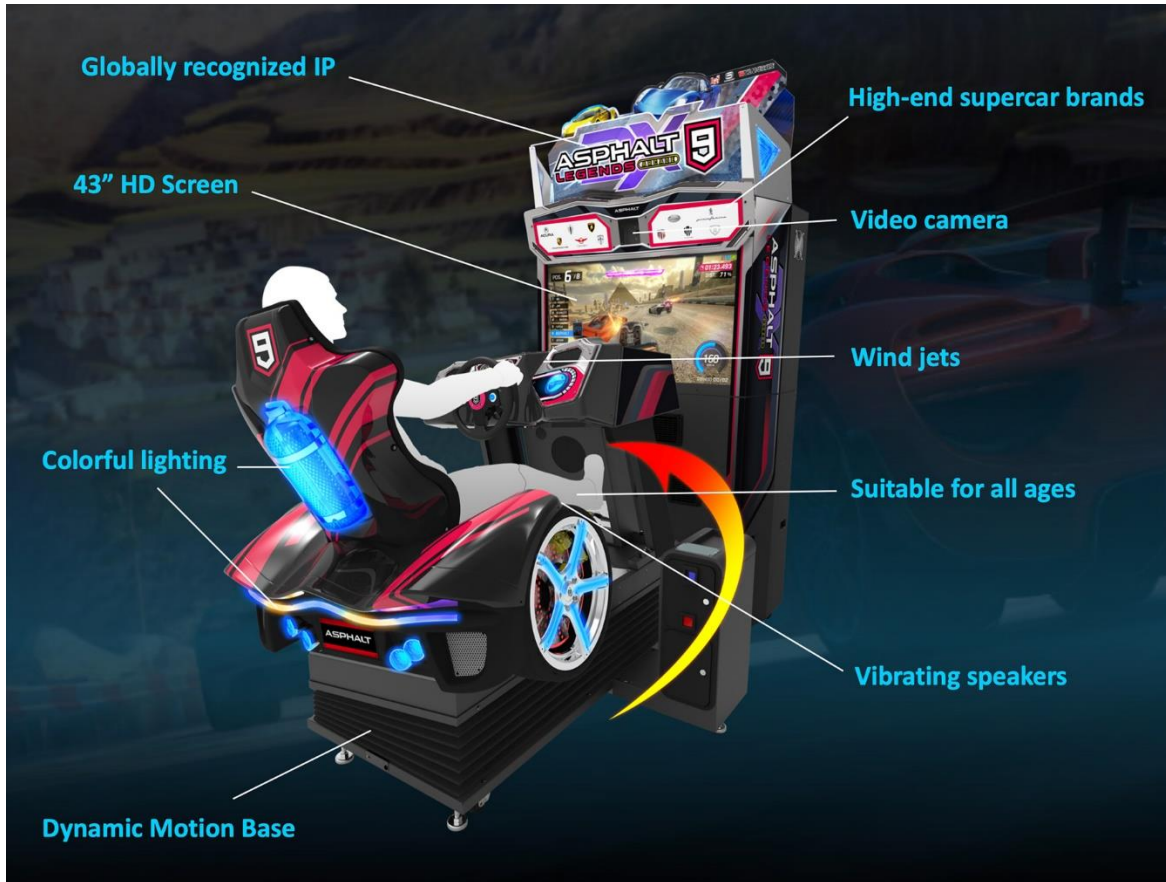

MARCO®INDUSTRIES EUROPE

"Everything to entertain happy kids, while their parents spend more money in your business"

Office & Warehouse: M®IE BV, Millesteenstraat 93, B-8890 Dadizele - www.marcoindustrieseurope.com + webshop 24/7

Registered office: M®IE BV, Beiaardstraat 12, B-8870 IZEGEM BTW: BE0759.942.045

Mobil Marc: +32.476.011990 marc@marcoindustrieseurope.com - Mobil Paul : +32.473.861726 - paul@marcoindustrieseurope.com

ING Bank IBAN : BE60 3631 2661 7170 BIC: BBRUBEBB