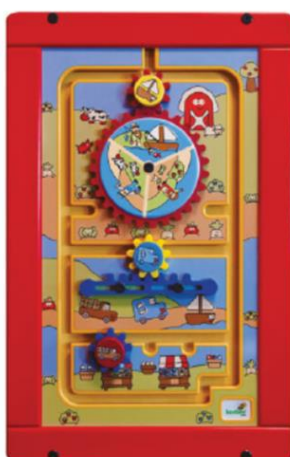

- Rechthoekige mechanische wand speelmodules
- Speelzones in verschillende ontwerpen
- Antibacterieel gelakt en bedrukt MDF
- Framekleur naar keuze geel (zoals RAL 1023 verkeersgeel) of rood (zoals RAL 3020 verkeersrood)
- Game Board alleen in blauw zoals afgebeeld
- Eenvoudige installatie direct aan de muur

CAREER TOWN

SPACE TREK

TIC TAC TOE

GAME BOARD PLAY AROUND*

TO THE MARKET

SEAWORLD

ROBOT FACTORY

Fun Mirror

- Modules de jeux muraux mécaniques rectangulaires
- Surfaces de jeu aux designs variés
- MDF laqué antibactérien et imprimé
- Couleur du cadre au choix en jaune (similaire à RAL 1023 jaune trafic) ou rouge (similaire à RAL 3020 rouge trafic)
- Game Board uniquement en bleu comme illustré
- Montage simple directement sur le mur

- Rectangular mechanical wall play modules
- Play areas in different designs
- Antibacterial lacquered and printed MDF
- Frame color selectable in yellow (similar to RAL 1023 traffic yellow) or red (similar to RAL 3020 traffic red)
- Game board only in blue as shown
- Easy installation directly on the wall