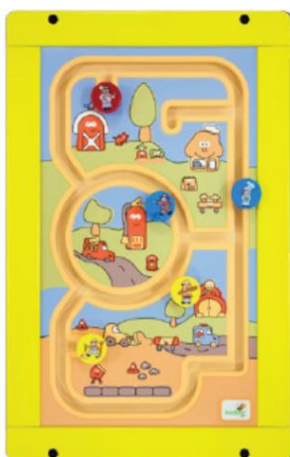

MARCO®INDUSTRIES EUROPE

"Everything to entertain happy kids, while their parents spend more money in your business"

PLAYTABLES

VLIEGEN DOOR DE RUIMTE,
REIZEN NAAR STEDEN, GRAPPIGE GEZICHTEN TREKKEN: MET DE KEEBEE® WANDSPELELEMENTEN ONTWIKKELEN KINDEREN HUN VERBEELDING EN COÖRDINATIEVAARDIGHEDEN. ALLE ONDERDELEN ZIJN BEVEILIGD EN INGEKAPSELD EN ER KAN NIETS WORDEN WEGGEHAALD - OPRUIMEN IS NIET NODIG!

- Rechthoekige mechanische wand speelmodules
- Speelzones in verschillende ontwerpen
- Antibacterieel gelakt en bedrukt MDF
- Framekleur naar keuze geel (zoals RAL 1023 verkeersgeel) of rood (zoals RAL 3020 verkeersrood)
- Game Board alleen in blauw zoals afgebeeld
- Eenvoudige installatie direct aan de muur

CAREER TOWN

SPACE TREK

TIC TAC TOE

GAME BOARD PLAY AROUND*

TO THE MARKET

SEAWORLD

ROBOT FACTORY

Fun Mirror

- Modules de jeux muraux mécaniques rectangulaires
- Surfaces de jeu aux designs variés
- MDF laqué antibactérien et imprimé
- Couleur du cadre au choix en jaune (similaire à RAL 1023 jaune trafic) ou rouge (similaire à RAL 3020 rouge trafic)
- Game Board uniquement en bleu comme illustré
- Montage simple directement sur le mur