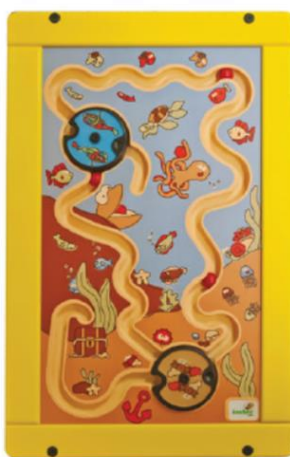

- Rechthoekige mechanische wand speelmodules
- Speelzones in verschillende ontwerpen
- Antibacterieel gelakt en bedrukt MDF
- Framekleur naar keuze geel (zoals RAL 1023 verkeersgeel) of rood (zoals RAL 3020 verkeersrood)
- Game Board alleen in blauw zoals afgebeeld
- Eenvoudige installatie direct aan de muur

CAREER TOWN

SPACE TREK

TIC TAC TOE

GAME BOARD PLAY AROUND*

TO THE MARKET

SEAWORLD

ROBOT FACTORY

Fun Mirror

- Modules de jeux muraux mécaniques rectangulaires
- Surfaces de jeu aux designs variés
- MDF laqué antibactérien et imprimé
- Couleur du cadre au choix en jaune (similaire à RAL 1023 jaune trafic) ou rouge (similaire à RAL 3020 rouge trafic)
- Game Board uniquement en bleu comme illustré
- Montage simple directement sur le mur

- Rectangular mechanical wall play modules
- Play areas in different designs
- Antibacterial lacquered and printed MDF
- Frame color selectable in yellow (similar to RAL 1023 traffic yellow) or red (similar to RAL 3020 traffic red)
- Game board only in blue as shown
- Easy installation directly on the wall