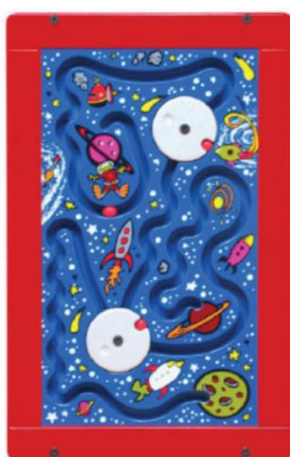

MARCO®INDUSTRIES EUROPE

"Everything to entertain happy kids, while their parents spend more money in your business"

PLAYTABLES

VLIEGEN DOOR DE RUIMTE,
REIZEN NAAR STEDEN, GRAPPIGE GEZICHTEN TREKKEN: MET DE KEEBEE® WANDSPELELEMENTEN ONTWIKKELEN KINDEREN HUN VERBEELDING EN COÖRDINATIEVAARDIGHEDEN. ALLE ONDERDELEN ZIJN BEVEILIGD EN INGEKAPSELD EN ER KAN NIETS WORDEN WEGGEHAALD - OPRUIMEN IS NIET NODIG!

- Rechthoekige mechanische wand speelmodules
- Speelzones in verschillende ontwerpen
- Antibacterieel gelakt en bedrukt MDF
- Framekleur naar keuze geel (zoals RAL 1023 verkeersgeel) of rood (zoals RAL 3020 verkeersrood)
- Game Board alleen in blauw zoals afgebeeld
- Eenvoudige installatie direct aan de muur

SPACE TREK

Office & Warehouse: M®IE BV, Millesteenstraat 93, B-8890 Dadizele - www.marcoindustrieseurope.com + webshop 24/7

Registered office: M®IE BV, Beiaardstraat 12, B-8870 IZEGEM BTW: BE0759.942.045

Mobil Marc: +32.476.011990 marc@marcoindustrieseurope.com - Mobil Paul : +32.473.861726 - paul@marcoindustrieseurope.com

ING Bank IBAN : BE60 3631 2661 7170 BIC : BBRUBEBB