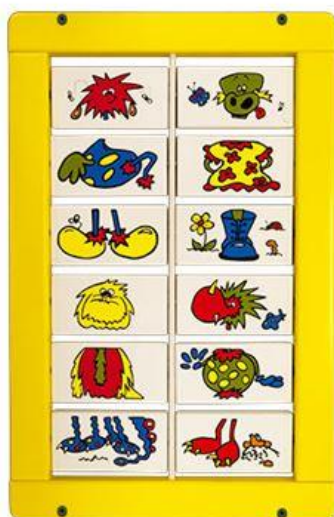

- Rechthoekige mechanische wand speelmodules
- Verschillende spelvarianten
- Antibacterieel gelakt en bedrukt MDF
- kleur naar keuze geel (zoals RAL 1023 verkeersgeel) of rood (zoals RAL 3020 verkeersrood)
- Eenvoudige installatie direct aan de muur
- 3D"-motieven hebben roterende delen en vereisen een extra afzonderlijk " Enkelvoudige behuizing "- montageframe voor wandmontage (altijd in wit)

KEEBEADS MAZE

MONSTER BLOX

LITTLE ONES

FRAME WIT

EN JOUANT AVEC LES MODULES COLORÉS KEEBEE® 3D, LES PETITS VISITEURS SONT OCCUPÉS DE MANIÈRE SÛRE ET UTILE. BIEN ENTENDU, IL N'Y A PAS DE PIÈCES DÉTACHÉES ET RIEN NE PEUT ÊTRE ENLEVÉ OU AVALÉ, OU MÊME ÊTRE AVALÉ.

- Modules de jeux muraux mécaniques rectangulaires
- Différentes variantes de jeu
- MDF laqué antibactérien et imprimé
- Couleur au choix en jaune (similaire à RAL 1023 jaune trafic) ou rouge (similaire à RAL 3020 rouge trafic)
- Montage simple directement sur le mur
- Les motifs "3D" ont des parties pivotantes et nécessitent un cadre de fixation supplémentaire séparé "Single Housing" pour le montage mural (toujours en blanc)

- Rectangular mechanical wall play modules
- Different game variant
- Antibacterial lacquered and printed MDF
- Color selectable in yellow (similar to RAL 1023 traffic yellow) or red (similar to RAL 3020 traffic red)
- Easy installation directly on the wall
- 3D" motifs have rotating parts and require an additional separate "Single Housing" mounting frame for wall mounting (always in white)