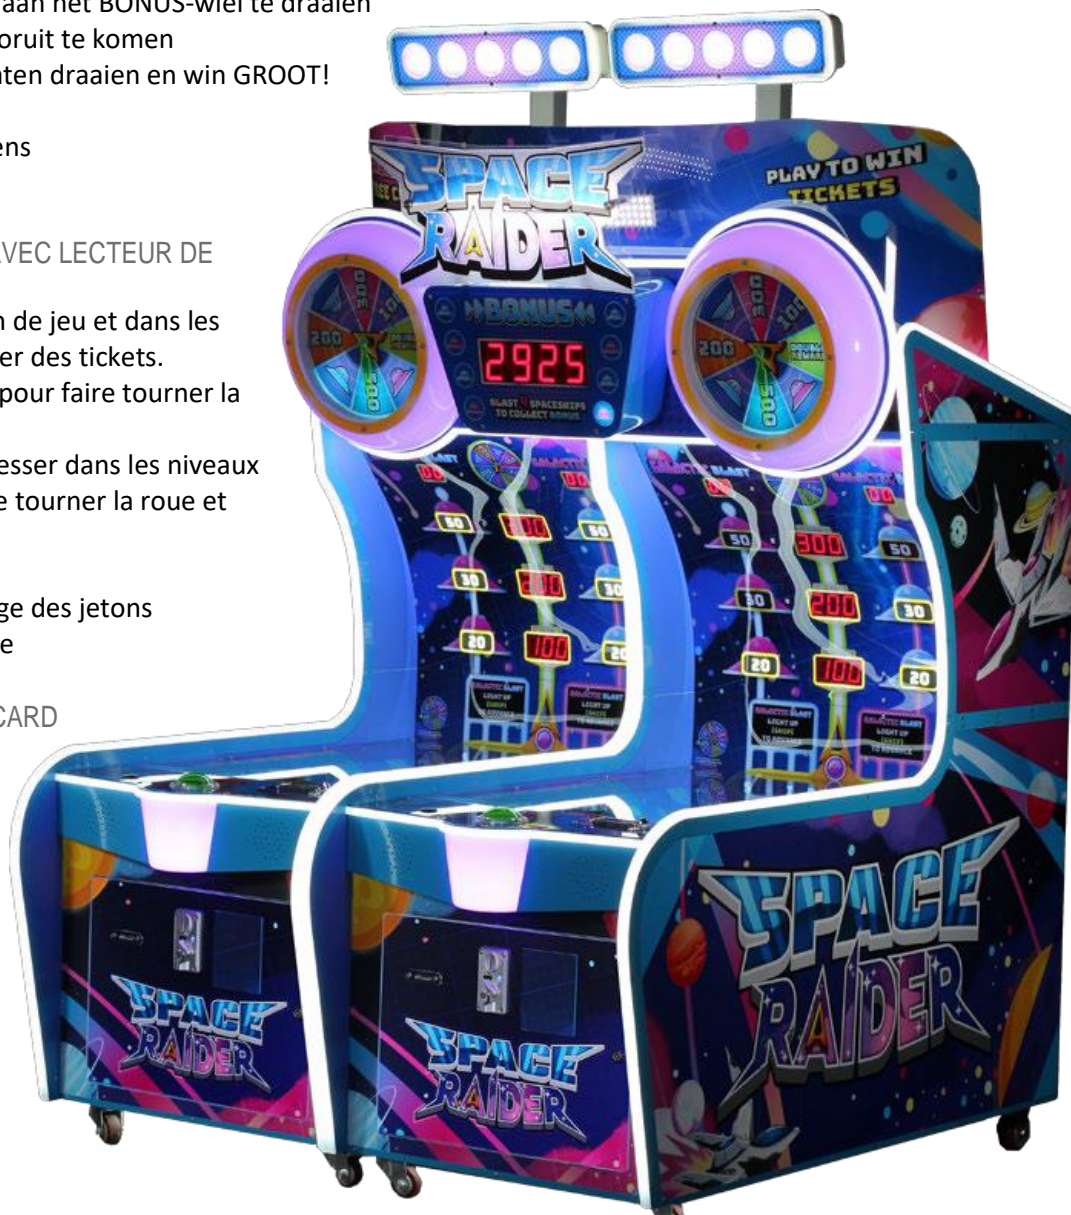

MARCO®INDUSTRIES EUROPE

"Everything to entertain happy kids, while their parents spend more money in your business"

SPACE RAIDER

MUNTROLSPEL MET MOGELIJKHEID VOOR KAARTLEZER.

- Schiet tokens over het speelveld en in de doelsleuven om tickets te winnen
- Bereik de bovenste ladder om aan het BONUS-wiel te draaien
- Steek S-H-I-P aan om levels vooruit te komen
- Bereik de top om het wiel te laten draaien en win GROOT!
- Progressieve BONUS
- Automatisch recyclen van tokens
- Geschikt voor kaartlezers

JEU À ROULEAUX DE JETONS AVEC LECTEUR DE CARTES.

- Lancez des jetons sur le terrain de jeu et dans les emplacements ciblés pour gagner des tickets.
- Atteignez l'échelle supérieure pour faire tourner la roue BONUS.
- Allumez les S-H-I-P pour progresser dans les niveaux
- Atteignez le sommet pour faire tourner la roue et gagner GROS !
- BONUS progressif
- Système autonome de recyclage des jetons
- Possibilité avec lecteur de carte

COIN ROLL-DOWN GAME WITH CARD SWIPE CAPABILITY.

- Shoot tokens across the playfield and into the target slots to win tickets
- Reach the top ladder to spin the BONUS wheel
- Light up S-H-I-P to advance levels
- Reach the top to spin the wheel and win BIG!
- Progressive BONUS
- Self-contained tokens recycling system
- Card swipe capable