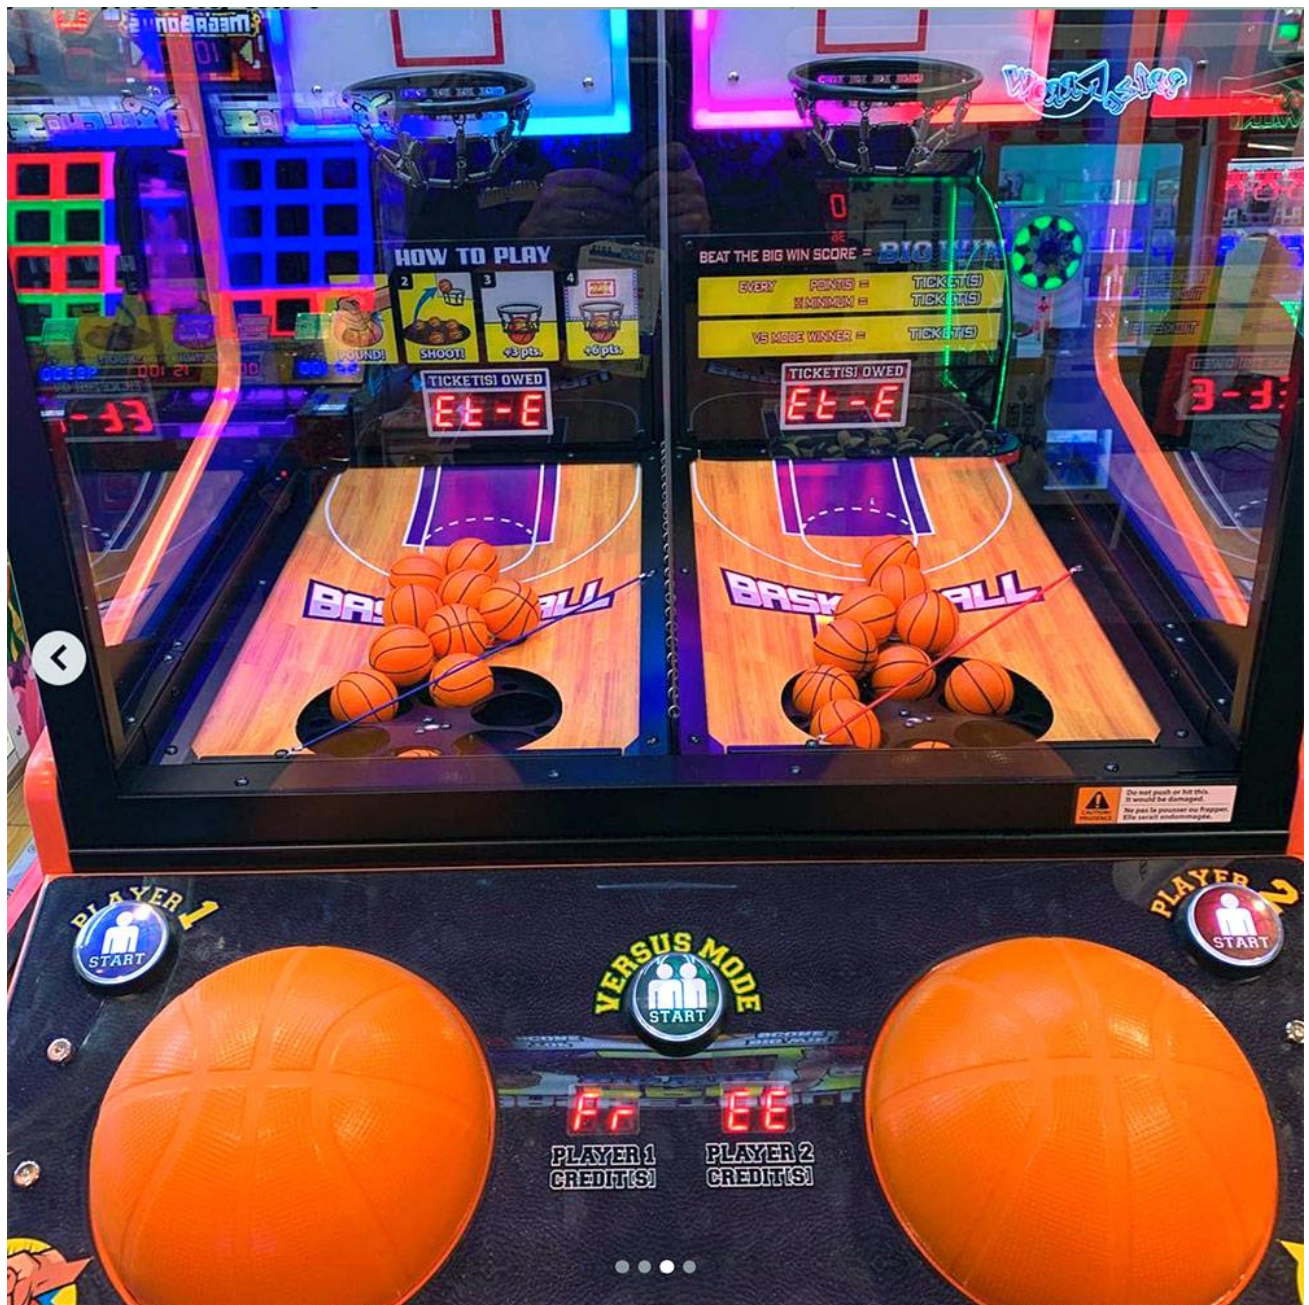

THE CONCEPT OF BASKETBALL PRO IS SIMPLE, BUT ENCOURAGES FAST AND EXCITING MATCHES. IT INCLUDES A CONTROLLER THE SIZE OF A REAL BASKETBALL. THE AIR-POWERED, SEMI-CIRCULAR CONTROLLER ALLOWS PLAYERS TO CONTROL THEIR SHOTS. TWO PLAYER STATIONS SUPPORT SIDE-BY-SIDE COMPETITION OR INDIVIDUAL PLAY. TWO BACKBOARDS, EQUIPPED WITH RINGS AND COMPETITION CLOCKS, MOVE UP AND DOWN WHILE PLAYERS SHOOT MINI BALLS WITH EACH FISTSTROKE ON THE BASKETBALL CONTROLLER. PLAYERS SCORE THREE POINTS FOR EACH BASKET; BASKETS IN THE LAST 10 SECONDS YIELD SIX POINTS, CREATING MORE DESPERATE SCENES AS PLAYERS SHOOT FOR HIGHER SCORES. THE COMPACT SIZE IS IDEAL FOR BARS AND OTHER STREET LOCATIONS, AND IT WILL STAND OUT EVEN IN THE BIGGEST ENTERTAINMENT VENUES.

DIMENSIONS: W79 D99 H249

WEIGHT: 220 Kg

Office & Warehouse: M®IE BV, Millesteestraat 93, B-8890 Dadizele - www.marcoindustrieseurope.com + webshop 24/7

Registered office: M®IE BV, Beiaardstraat 12, B-8870 IZEGEM BTW: BE0759.942.045

Mobil Marc: +32.476.011990 marc@marcoindustrieseurope.com - Mobil Paul : +32.473.861726 - paul@marcoindustrieseurope.com

ING Bank IBAN : BE60 3631 2661 7170 BIC: BBRUBEBB