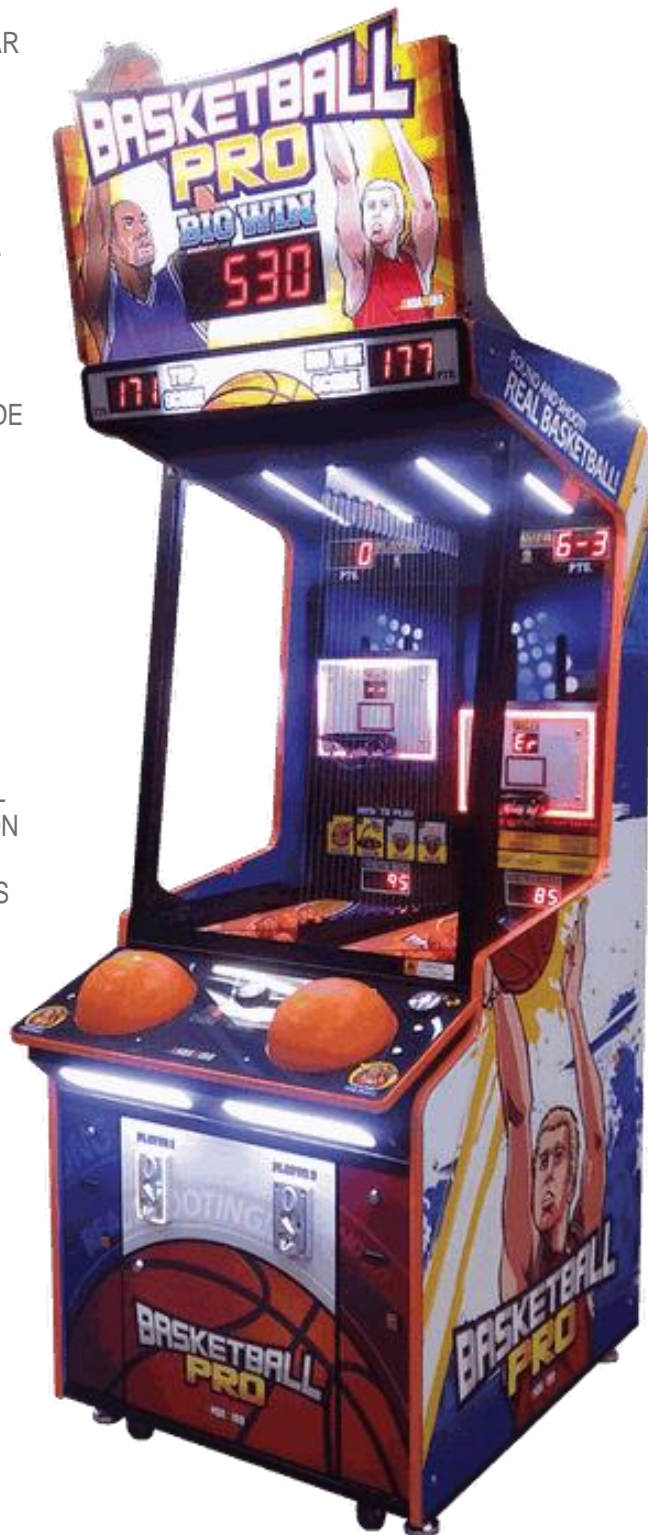

MARCO®INDUSTRIES EUROPE

"Everything to entertain happy kids, while their parents spend more money in your business"

BASKETBAL PRO

HET CONCEPT VAN BASKETBALL PRO IS EENVOUDIG, MAAR STIMULEERT SNELLE EN SPANNENDE WEDSTRIJDEN. HET BEVAT EEN CONTROLLER TER GROOTTE VAN EEN ECHTE BASKETBAL. DE LUCHTAANGEDREVEN, HALFRONDE BESTURING STELT SPELERS IN STAAT OM HUN SCHOTEN TE CONTROLEREN. TWEE SPELERSSTATIONS ONDERSTEUNEN ZIJ-AAN-ZIJ COMPETITIE OF INDIVIDUEEL SPEL. TWEE BACKBOARDS, UITGERUST MET RINGEN EN WEDSTRIJDKLOKKEN, BEWEGEN OP EN NEER TERWIJL SPELERS MINIBALLETJES AFSCHIETEN MET ELKE VUISTSLAG OP DE BASKETBALCONTROLLER. SPELERS SCOREN DRIE PUNTEN VOOR ELKE BASKET; BASKETS IN DE LAATSTE 10 SECONDEN LEVEREN ZES PUNTEN OP, WAARDOOR ER WANHOPIGERE SCÈNES ONTSTAAN ALS SPELERS VOOR HOGERE SCORES SCHIETEN. HET COMPACTE FORMAAT IS IDEEAAL VOOR BARS EN ANDERE STRAATLOCATIES, EN HET ZAL OOK IN DE GROOTSTE AMUSEMENTSGELEGENHEDEN OPVALLEN.

LE CONCEPT DE BASKETBALL PRO EST SIMPLE, MAIS IL ENCOURAGE DES MATCHS RAPIDES ET PASSIONNANTS. IL COMPREND UNE MANETTE DE LA TAILLE D'UN VRAI BALLON DE BASKET. LA MANETTE SEMI-CIRCULAIRE À AIR COMPRIMÉ PERMET AUX JOUEURS DE CONTRÔLER LEURS TIRS. DEUX STATIONS DE JOUEURS PERMETTENT UNE COMPÉTITION CÔTE À CÔTE OU UN JEU INDIVIDUEL. DEUX PANNEAUX, ÉQUIPÉS D'ANNEAUX ET D'HORLOGES DE COMPÉTITION, MONTENT ET DESCENDENT PENDANT QUE LES JOUEURS TIRENT DES MINI-BALLONS À CHAQUE COUP DE POING SUR LA MANETTE DE BASKET-BALL. LES JOUEURS MARQUENT TROIS POINTS POUR CHAQUE PANIER ; LES PANIERS MARQUÉS DANS LES 10 DERNIÈRES SECONDES RAPPORTENT SIX POINTS, CE QUI CRÉE DES SCÈNES PLUS DÉSESPÉRÉES LORSQUE LES JOUEURS TENTENT D'ATTEINDRE LES SCORES LES PLUS ÉLEVÉS. LA TAILLE COMPACTE DU JEU EST IDÉALE POUR LES BARS ET AUTRES LIEUX PUBLICS, ET IL SE DÉMARQUERA MÊME DANS LES PLUS GRANDS LIEUX DE DIVERTISSEMENT.